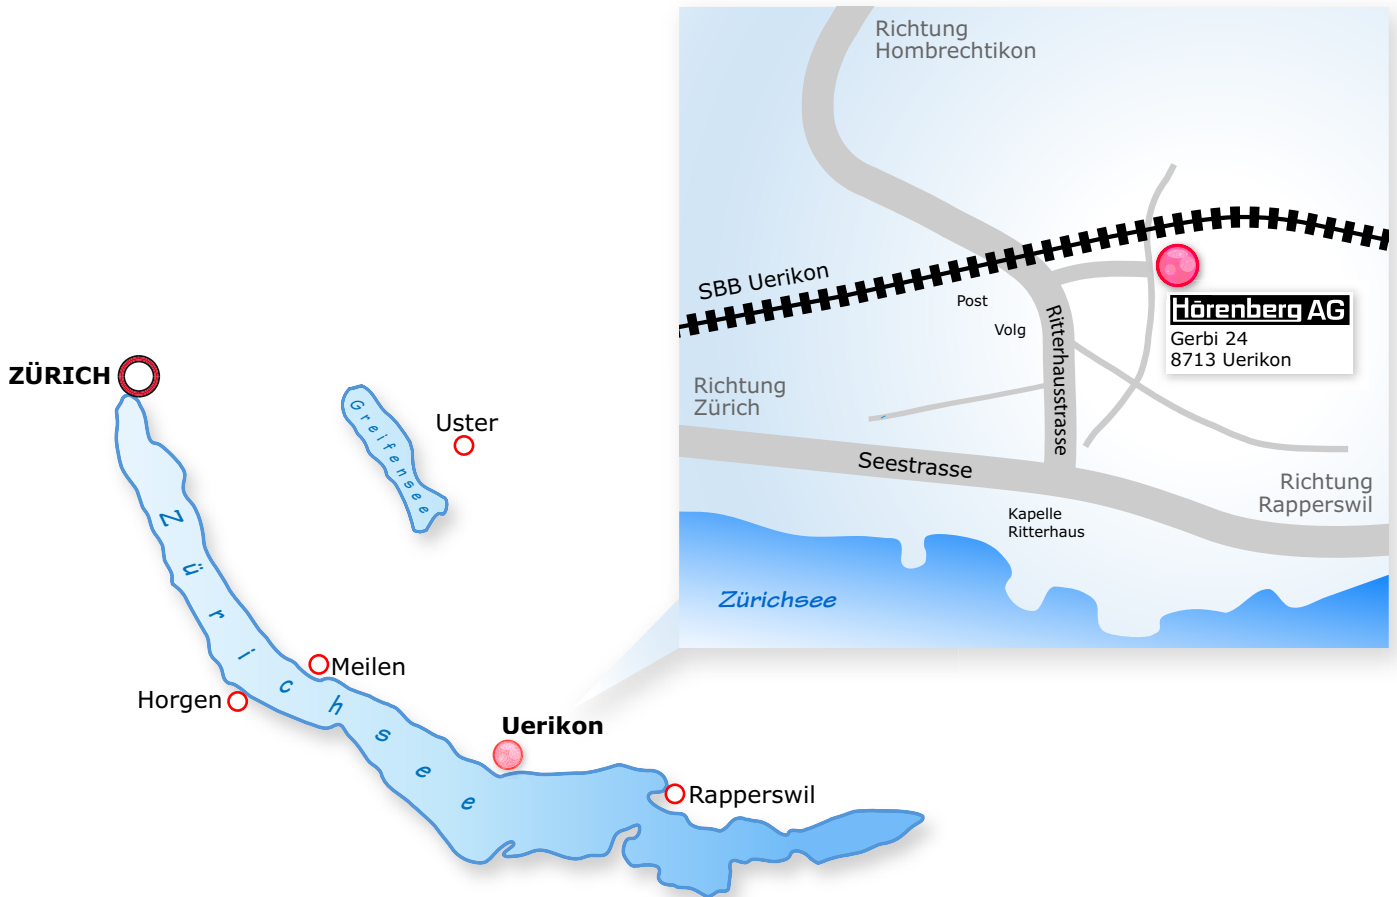

Hörenberg AG

Anfahrtsplan

- ▶ In Uerikon liegt die Post und der Volg an der Ritterhausstrasse 7. Direkt gegenüber und parallel zur SBB Bahnlinie, führt die „Gerbi“ Strasse direkt zur Firma Hörenberg AG.